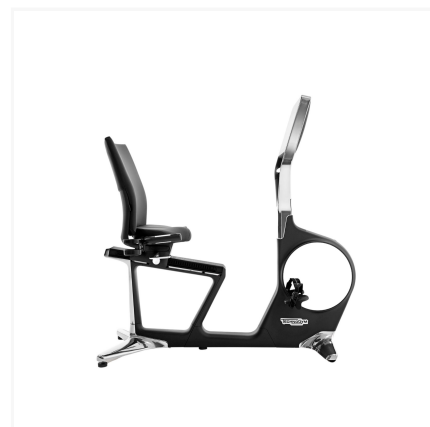

EXCLUSIVE FIT

SPORT & WELLNESS DESIGNER

Concept Store

119 BOULEVARD CARNOT, 06400 CANNES

+33 (0)4 83 88 33 30

CONTACT@EXCLUSIVEFIT.FR

Vélo allongé Personal - TECHNOGYM

PRIX : 10 250.00€ TTC

La technologie associée au design

Le vélo allongé Recline Personal de chez Technogym a été conçu par Antonio Cittero, designer italien. Au premier coup d'œil, vous ne pourrez que confirmer l'élégance de son design aux lignes épurées et intemporelles.

Design

Les éléments miroir lui donne une élégance qui le distingue dans sa catégorie. Le vélo allongé Recline de chez Technogym fait partie de la ligne Personal. Une ligne d'équipements design en plus d'être très performants. Toute l'expérience de Technogym se retrouve dans ces...

Poids de l'équipement 70 kg

Poids max. utilisateur (kg) 160

Longueur (cm) 139

Largeur (cm) 64

Hauteur (cm) 138

CARACTÉRISTIQUE TECHNIQUE

Suivi de la Fréquence Cardiaque Capteur manuel Hand Sensor, Télémétrie