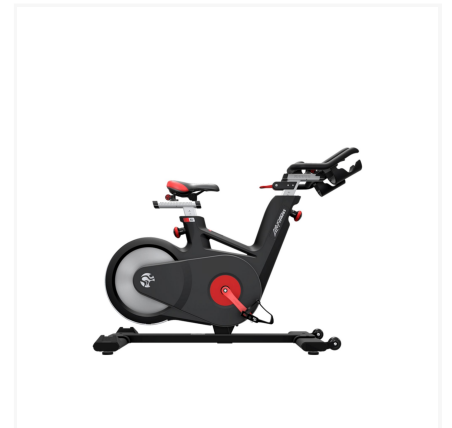

EXCLUSIVE FIT

SPORT & WELLNESS DESIGNER

Concept Store

119 BOULEVARD CARNOT, 06400 CANNES

+33 (0)4 83 88 33 30

CONTACT@EXCLUSIVEFIT.FR

Vélo ICG 5 - LIFE FITNESS

PRIX : 2 510.00€ TTC

Un vélo intuitif

Le vélo de cycling IC5 de chez Life Fitness est un vélo intuitif et connecté. Il inclut l'échange de données entre les appareils et le guide d'intensité Coach By Color. Différents réglages vous offrent la possibilité de baser votre séance d'entraînement sur vos efforts de puissance en watts ou sur votre fréquence cardiaque.

Une résistance optimale

La résistance magnétique de l'ICG est optimale. Le levier de résistance fournit une rétroaction tactile à l'utilisateur et permet d'ajuster rapidement la résistance. Situé dans le levier...

DIMENSIONS AND WEIGHT

Length 52? (132cm)

Width 20.5? (52cm)

Height 47.2? (120cm)

Product Weight 112lbs (51kg)

Max User Weight 330lbs (150kg)