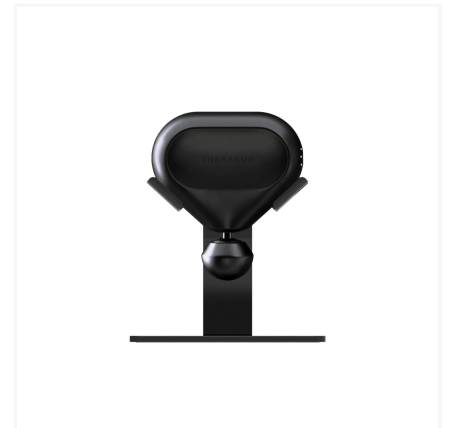

EXCLUSIVE FIT

SPORT & WELLNESS DESIGNER

Concept Store

119 BOULEVARD CARNOT, 06400 CANNES

+33 (0)4 83 88 33 30

CONTACT@EXCLUSIVEFIT.FR

Support Theragun MINI - THERABODY

PRIX : 29.00€ TTC

Le support

Ce support métallique élégant présente votre Theragun MINI tout en le gardant facilement accessible chaque fois que vous en avez besoin. Avec une base robuste et une ouverture pratique donnant accès à son port de...

CONTACTEZ-NOUS POUR PLUS DE DÉTAILS

INFORMATIONS COMPLEMENTAIRES

FICHE TECHNIQUE

MarqueTHERABODY

TypeTHERAGUN MINI

MatièreMétal

Poids850 g

Longueur x largeur x hauteur 160 mm x 110 mm x 135 mm