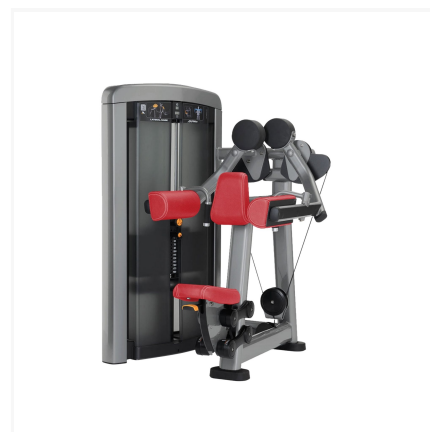

EXCLUSIVE FIT

SPORT & WELLNESS DESIGNER

Concept Store

119 BOULEVARD CARNOT, 06400 CANNES

+33 (0)4 83 88 33 30

CONTACT@EXCLUSIVEFIT.FR

Lateral Raise Insignia - Life Fitness

Lateral Raise Série Insignia

Le Lateral Raise Série Insignia de chez Life Fitness reproduit la courbe de force naturelle du corps sur l'amplitude de mouvement.

Un design adaptable

Des combinaisons illimitées créées par des choix de couleurs de cadre et de rembourrage, des options de carénage permettent de créer un espace d'entraînement personnalisé qui répondra à la demande de tous les utilisateurs. Les lignes épurées du Lateral Raise Série Insignia et ses tubes subtilement arrondis créent un design élégant et moderne pour un look haut de...

CONTACTEZ-NOUS POUR PLUS DE DÉTAILS

INFORMATIONS COMPLEMENTAIRES

CARACTÉRISTIQUES

MarqueLife Fitness

GammeInsignia

TypeCharges guidées

ModèleLateral Raise Insignia

DIMENSIONS ET POIDS

Poids du produit (kg) 272

Poids max utilisateur (kg) 136

Pile de poids standard (kg) 85

Pile de poids lourds (kg) 100

Dimensions L x W x H 131 cm x 133 cm x 148 cm

Espace nécessaire L x W x H 192 cm x 164 cm x 210 cm