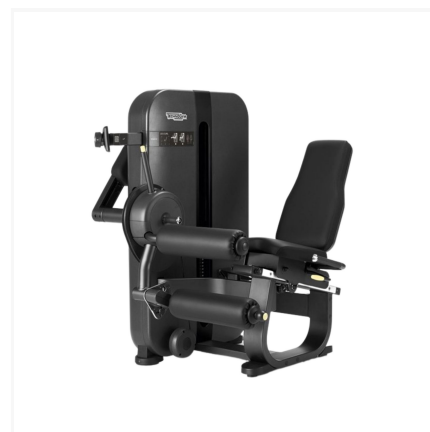

Artis Leg Curl de chez Technogym est un appareil de musculation à charges guidées. Il a été spécialement conçu pour entraîner les muscles ischio-jambiers.

Coach Virtuel Unity

Artis Leg Curl de chez Technogym est équipé du nouveau coach virtuel Unity mini pour les séances de musculation la console fournit un bio-feedback avancé, un guide pour les exercices et enregistre vos données.

Un entraînement confortable

Le rouleau capitonné au niveau du tibia est réglable afin de changer l'angle de départ et permettre de s'asseoir et de se...

CONTACTEZ-NOUS POUR PLUS DE DÉTAILS

INFORMATIONS COMPLEMENTAIRES

CARACTÉRISTIQUES

MarqueTechnogym

GammeArtis

TypeCharges guidées

ModèleLeg Curl

OptionTablette Unity mini

DIMENSIONS ET POIDS

Poids du produit (kg) 297

Poids max utilisateur –

Colonne de poids standard (kg)100

Colonne de poids supplémentaire (kg)125

Dimensions L x W x H 130,4 cm x 113,2 cm x 297 cm
