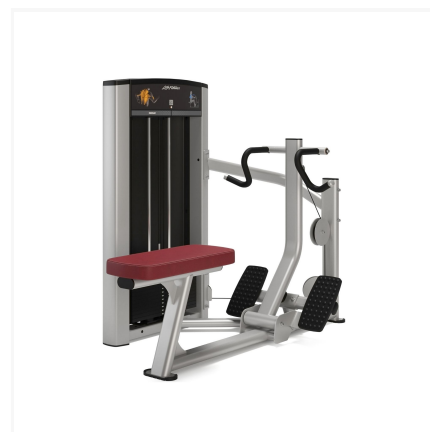

EXCLUSIVE FIT

SPORT & WELLNESS DESIGNER

Concept Store

119 BOULEVARD CARNOT, 06400 CANNES

+33 (0)4 83 88 33 30

CONTACT@EXCLUSIVEFIT.FR

Seated Row Axiom - LIFE FITNESS

Seated Row

Le Seated Row Série Axiom de chez Life fitness est conçu afin de s'adapter à toutes les morphologies. Les poignées auto aligneuses avec grips verticaux et horizontaux font toute la différence. Côté design il se décline en plusieurs couleurs afin de correspondre à tous les intérieurs. 14 couleurs sont disponibles pour le châssis et 22 pour la sellerie. Cela en fait un appareil de musculation à charges guidées élégant et attrayant qui conviendra à des utilisateurs de tout niveau.

Principales caractéristiques

Les poignées auto-aligneuses...

CONTACTEZ-NOUS POUR PLUS DE DÉTAILS

INFORMATIONS COMPLEMENTAIRES

CARACTÉRISTIQUES

MarqueLife Fitness

GammeSérie Axiom

TypeCharges guidées

ModèleSeated Row

Coloris Châssis14 coloris disponibles

Coloris selleries22 coloris disponibles

DIMENSIONS ET POIDS

Poids du produit (kg) 208

Poids max utilisateur 136

Charge (kg)101

Dimensions L x W x H 165cm x 102cm x 135cm