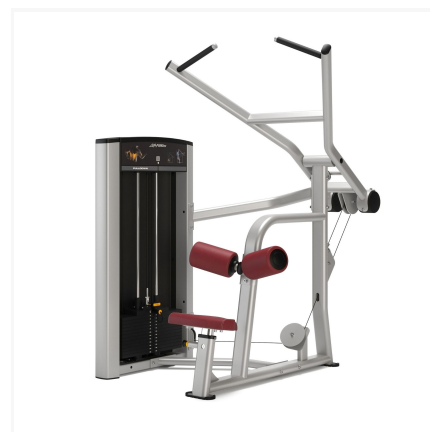

EXCLUSIVE FIT

SPORT & WELLNESS DESIGNER

Concept Store

119 BOULEVARD CARNOT, 06400 CANNES

+33 (0)4 83 88 33 30

CONTACT@EXCLUSIVEFIT.FR

Lat Pulldown Axiom - LIFE FITNESS

Lat Pulldown

Le Lat Pulldown Série Axiom de chez Life fitness est conçu pour améliorer le travail des muscles du grand dorsal. Côté design il se décline en plusieurs couleurs afin de correspondre à tous les intérieurs. 14 couleurs sont disponibles pour le châssis et 22 pour la sellerie. Cela en fait un appareil de musculation à charges guidées élégant et attrayant qui conviendra à des utilisateurs de tout niveau.

Principales caractéristiques du Lat Pulldown/

Les poignées plus longues s'adaptent mieux aux utilisateurs quel que soit leur carrure. Les...

CONTACTEZ-NOUS POUR PLUS DE DÉTAILS

INFORMATIONS COMPLEMENTAIRES

CARACTÉRISTIQUES

MarqueLife Fitness

GammeSérie Axiom

TypeCharges guidées

ModèleLat Pulldown

Coloris Châssis14 coloris disponibles

Coloris selleries22 coloris disponibles

DIMENSIONS ET POIDS

Poids du produit (kg) 208

Poids max utilisateur (kg) 136

Charge (kg)101

Dimensions L x W x H 152 x 140 x 185 cm

Espace recommandé L x W x H 213 x 170 x 216 cm