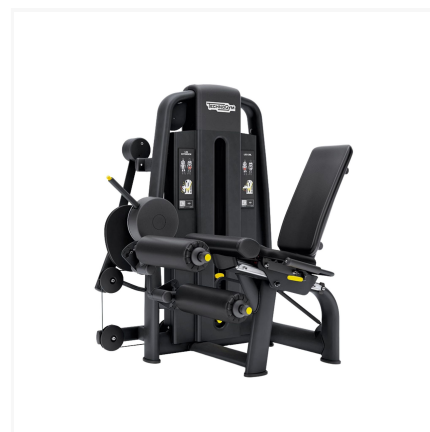

EXCLUSIVE FIT
SPORT & WELLNESS DESIGNER

Concept Store

119 BOULEVARD CARNOT, 06400 CANNES
+33 (0)4 83 88 33 30
CONTACT@EXCLUSIVEFIT.FR

Dual Leg Curl / Extension Selection 700 - TECHNOGYM

Selection 700 Dual Leg Curl/ Extension

Le Selection 700 Dual Leg Curl/ Extension de chez Technogym est un appareil de musculation à charges guidées conçu pour travailler ischio-jambiers et des quadriceps sur le même appareil.

Fonction combiné

Le Selection 700 Dual Leg Curl/ Extension de chez Technogym passe facilement d'un exercice complémentaire à l'autre pour un entraînement complet. La position d'exercice peut être réglée depuis la position assise et le bouton d'activation du levier ROM permet d'ajuster la position de démarrage et la sélection des...

Poids du produit (kg) 235

Poids max utilisateur –

Colonne de poids 60 kg

Colonne de poids supplémentaire75 kg

Dimensions L x W x H 114,3 x 114,8 x 149,8 cm