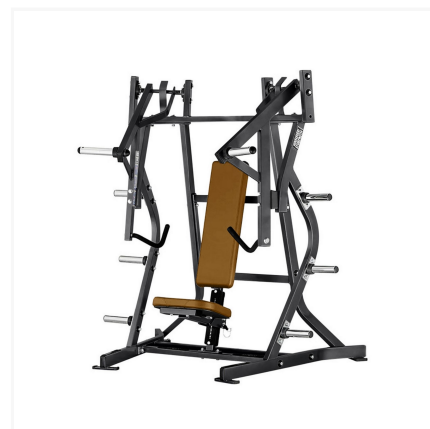

EXCLUSIVE FIT

SPORT & WELLNESS DESIGNER

Concept Store

119 BOULEVARD CARNOT, 06400 CANNES

+33 (0)4 83 88 33 30

CONTACT@EXCLUSIVEFIT.FR

Bench Press Iso- Lateral - HAMMER STRENGTH

PRIX : 5 580.00€ TTC

Iso-Lateral Bench Press

Le banc Iso-Lateral Bench Press de chez Hammer Strength est un appareil de musculation à charges libres. Le banc Iso-Lateral Bench Press de chez Hammer Strength permet de réaliser des mouvements divergents et convergents indépendamment afin de développer équitablement vos groupes musculaires. Les poignées verticales et horizontales reprennent le modèle des bancs traditionnels. Afin de stocker vos disques de poids le banc est doté de 6 supports de poids...

CONTACTEZ-NOUS POUR PLUS DE DÉTAILS

INFORMATIONS COMPLEMENTAIRES

FICHE TECHNIQUE

Marque Hammer Strength

Gamme Gamme Plate Loaded

Type Charges libres

Modèle Banc Iso-Latéral

CARACTÉRISTIQUES

Personnalisation 11 coloris proposés pour le châssis, 21 coloris proposés pour les bras, 11 coloris proposés pour la sellerie

Capacité de plaques (kg) 4 x 25

Support de poids intégré 6

Résistance de départ 3,2 kg par bras