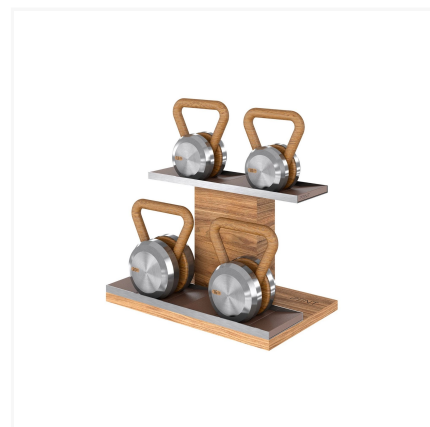

EXCLUSIVE FIT

SPORT & WELLNESS DESIGNER

Concept Store

119 BOULEVARD CARNOT, 06400 CANNES

+33 (0)4 83 88 33 30

CONTACT@EXCLUSIVEFIT.FR

Luxury Set Kettlebells Lova Power - PENT

PRIX : À partir de 7 319.40€

Luxury Set Kettlebells Lova Power de chez Pent

L'ensemble Kettlebells Lova Power de chez Pent est indéniablement un équipement haut de gamme. Sa fabrication artisanale, son design d'exception, ses matériaux haut de gamme et ses options de personnalisation le rendent unique. Le set comprend : 1 x 10 kg | 1 x 12 kg | 1 x 16 kg | 1 x 20 kg pour un poids total de 58 kg.

Des matériaux nobles et durables

Le support est issu d'une fabrication artisanale à l'instar des kettlebells. Tous deux conçus en bois de noyer huilé européen ou frêne teinté noir pour une...

CONTACTEZ-NOUS POUR PLUS DE DÉTAILS

INFORMATIONS COMPLEMENTAIRES

FICHE TECHNIQUE

Marque Pent

Fabrication Artisanale

Type Ensemble rack + kettlebells

Modèle Luxury Set Kettlebells Lova

CARACTÉRISTIQUES LOVA POWER

Poids (kg) hors support 58