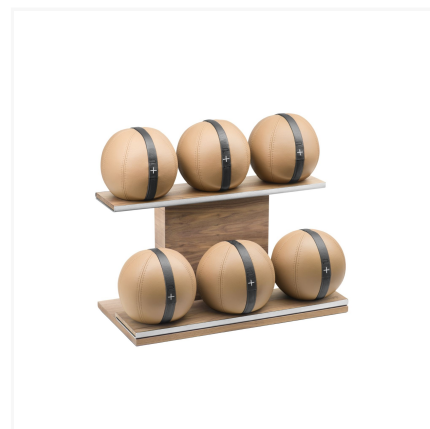

EXCLUSIVE FIT

SPORT & WELLNESS DESIGNER

Concept Store

119 BOULEVARD CARNOT, 06400 CANNES

+33 (0)4 83 88 33 30

CONTACT@EXCLUSIVEFIT.FR

Luxury Set Medecine ball MOXA Set - PENT

PRIX : À partir de 4 092.00€

Luxury Set Medecine ball MOXA Set de chez Pent

Les ensembles Moxa sont conçus avec une attention particulière aux détails et un fort accent sur la qualité de fabrication. Du support à la balle de poids rien n'est laissé au hasard. Le support est fabriqué à la main à partir de bois de noyer disponible en plusieurs coloris, en d'acier inoxydable et en cuir véritable. Les balles de poids sont en cuir véritable. Un design prestigieux pour les clients d'exception. Les ensembles MOXA s'intégreront parfaitement dans votre espace fitness.

Un ensemble...

CONTACTEZ-NOUS POUR PLUS DE DÉTAILS

INFORMATIONS COMPLEMENTAIRES

FICHE TECHNIQUE

Marque Pent

Fabrication Artisanale

Type Ensemble rack + Ballon lesté

Modèle Luxury Set Medecine ball MOXA

CARACTÉRISTIQUES MOXA SET

Poids (kg)hors supports84

Composition (kg) 2 supports verticaux | balles de poids

Détail des balles de poids incluses (kg) 4 kg x 1 | 8 kg x 1 | 12 kg x 1 | 16 kg x 1 | 20 kg x 1 | 24 kg x 1

Couleur des balles Personnalisable

Matière des balles Cuir véritable

Couleur du support Personnalisable