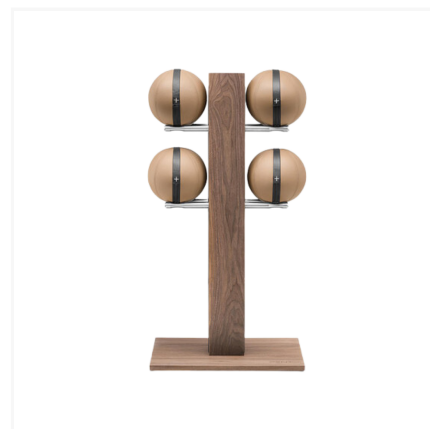

EXCLUSIVE FIT
SPORT & WELLNESS DESIGNER

Concept Store

119 BOULEVARD CARNOT, 06400 CANNES
+33 (0)4 83 88 33 30
CONTACT@EXCLUSIVEFIT.FR

Luxury Set Medecine ball MOXA Light Vertical - PENT

PRIX : À partir de 1 716.00€

Luxury Set Medecine ball MOXA Light Vertical de chez Pent

Les ensembles Moxa sont conçus avec une attention particulière aux détails et un fort accent sur la qualité de fabrication. Du support à la balle de poids rien n'est laissé au hasard. Le support est fabriqué à la main à partir de bois de noyer disponible en plusieurs coloris, en d'acier inoxydable et en cuir véritable. Les balles de poids sont en cuir véritable. Un design prestigieux pour les clients d'exception. Les ensembles MOXA s'intégreront parfaitement dans votre espace fitness.

Un ensemble...

CONTACTEZ-NOUS POUR PLUS DE DÉTAILS

INFORMATIONS COMPLEMENTAIRES

FICHE TECHNIQUE

Marque Pent

Fabrication Artisanale

Type Ensemble rack + Ballon lesté

Modèle Luxury Set Medecine ball MOXA

CARACTÉRISTIQUES MOXA SET

Poids (kg) hors supports 84

Composition (kg) 2 supports verticaux | balles de poids

Détail des balles de poids incluses (kg) 4 kg x 1 | 8 kg x 1 | 12 kg x 1 | 16 kg x 1 | 20 kg x 1 | 24 kg x 1