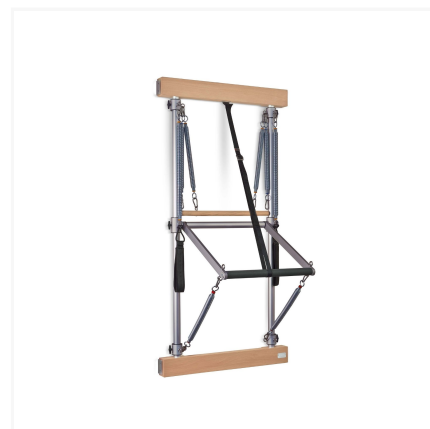

Wall Unit de chez Basi Systems

Le Wall Unit de chez Basi Systems permet une grande polyvalence tout en étant peu encombrant.

Un équipement évolutif

Le Wall Unit de chez Basi Systems est pré-équipé de quatre ports pour accueillir l'installation du révolutionnaire F2 System (leviers permettant un réglage unique de l'angle et de tension des ressorts). C'est un équipement extensible et évolutif qui s'adaptera parfaitement à vos besoins...

CONTACTEZ-NOUS POUR PLUS DE DÉTAILS

INFORMATIONS COMPLEMENTAIRES

FICHE PRODUIT

Marque Basi Systems

Produit Wall Unit

Catégorie Equipements Yoga Pilates

COMPOSITION DU PACK

Barre Push-Trough x 1

Barre Roll down x 1

Lanière de sécurité x 1

Poignées néoprène x 2

Poignées aluminium x 2

DIMENSIONS ET POIDS

Dimensions cadre en bois (Longueur x largeur x hauteur) 250 x 70 x 16 cm

Hauteur avec la tour 194

Dimension du matelas (L x l x h) 243 x 70 x 6 cm

Poids (kg) 99