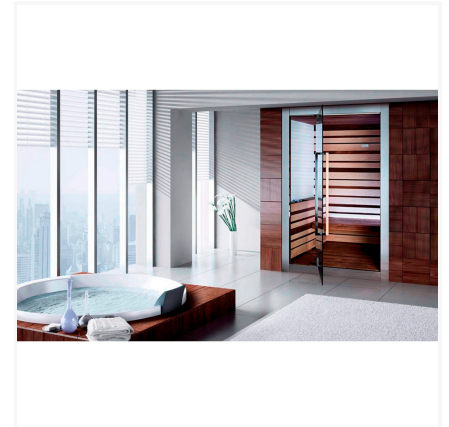

Concentré d'excellence dans un véritable sauna finlandais, Sweet Sauna 90 accueille jusqu'à deux personnes dans un environnement d'exception. Le bois précieux de Chêne rouvre et les éléments non conventionnels renouvellent la tradition du sauna finlandais. L'enchaînement de couleurs des barres LED RGB suit les lignes élégantes des lattes, mettant ainsi en valeur les formes et les matériaux. Le poêle interne, à proximité de la paroi en Crystal, apporte une touche de noblesse et d'élégance à la cabine et recrée les conditions du sauna...