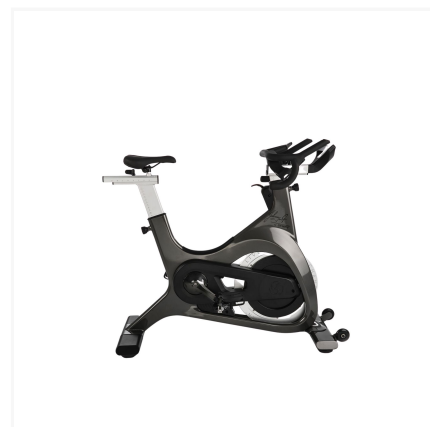

EXCLUSIVE FIT

SPORT & WELLNESS DESIGNER

Concept Store

119 BOULEVARD CARNOT, 06400 CANNES

+33 (0)4 83 88 33 30

CONTACT@EXCLUSIVEFIT.FR

Vélo Spirit - Johnny G

PRIX : 3 295.00€ TTC

Un design hors norme

Le vélo de spin bike Johnny G de chez Spirit Bike est un vélo au design élégant, aux finitions parfaites et à la technologie innovante. La géométrie du châssis assurera une stabilité maximale tout au long de votre entraînement. Le système à double courroie du vélo de spin bike Johnny G de chez Spirit Bike vous procurera la sensation et la capacité de réaction d'un vélo de route. Une conception brevetée et des commandes de résistance à portée de main, assureront un confort quelle que soit votre position.

Une console inédite

La...

CONTACTEZ-NOUS POUR PLUS DE DÉTAILS

INFORMATIONS COMPLÉMENTAIRES

CARACTÉRISTIQUES

Système d'entraînement double courroie avec pignon et courroies Poly-V

Résistance Magnétique à commande électronique

Niveaux de résistance 20 niveaux de résistance, résistance magnétique à commande électronique avec réglages de points tactiles multiples

Pédales Combo avec SPD et sangles

Selle Anatomique à relief

Cadre Acier massif avec 3 couches de protection (plaqué, revêtement en poudre et couche transparente)

Vérins Vérins réglables de stabilité en caoutchouc

Réglages selle et du guidon haut / bas avec bouton-poussoir de verrouillage, avant / arrière avec verrouillage du levier - Levier d'arrêt d'urgence pour stopper le volant

Compatibilité Bluetooth® et ANT +