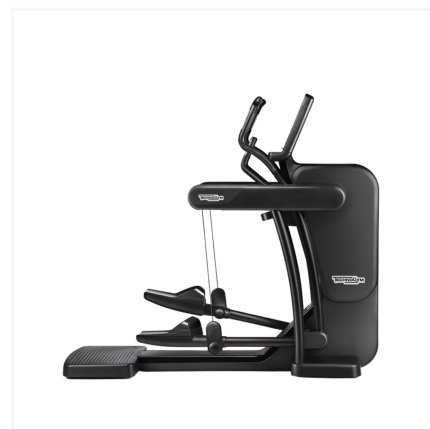

EXCLUSIVE FIT

SPORT & WELLNESS DESIGNER

Concept Store

119 BOULEVARD CARNOT, 06400 CANNES

+33 (0)4 83 88 33 30

CONTACT@EXCLUSIVEFIT.FR

Vario Artis - TECHNOGYM

PRIX : 18 350.00€ TTC

Un elliptique qui s'adapte

Le vélo elliptique Artis Vario de chez TECHNOGYM s'adapte à votre foulée quelque soit votre exercice. L'amplitude de foulée permet de reproduire un mouvement fluide et naturel. La gamme Artis offre un design épuré, une connectivité avancée et une biomécanique inégalée.

Un entraînement sous contrôle

Placées idéalement sur les poignées, les commandes Fast Track Control vous permettront un ajustement simple et sécurisé du niveau de résistance pendant l'entraînement sans vous arrêter ou modifier votre posture.

Une...

CONTACTEZ-NOUS POUR PLUS DE DÉTAILS

INFORMATIONS COMPLEMENTAIRES

CARACTÉRISTIQUES

Hauteur max de la marche 17 cm

Hauteur de la plateforme 10 cm

Largeur des repose-pieds 17,5 cm

Hauteur minimum de la pédale depuis le sol 24 cm

Niveaux de difficulté 25

Commandes Fast Track Control pour un accès et ajustement simple et sécurisé

ACCESSOIRES

Support smartphone Oui

Chargeur sans fil Oui