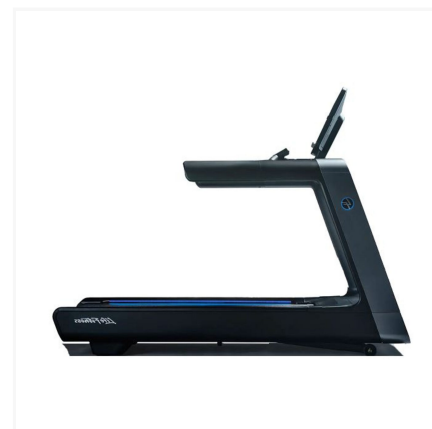

# EXCLUSIVE FIT

SPORT & WELLNESS DESIGNER

Concept Store

119 BOULEVARD CARNOT, 06400 CANNES

+33 (0)4 83 88 33 30

CONTACT@EXCLUSIVEFIT.FR

Tapis de course SYMBIO - LIFE FITNESS

PRIX : 29 990.00€ TTC

## Un tapis d'entraînement révolutionnaire

Pour qui ?

Que vous soyez un athlète aguerri ou simplement en quête d'une nouvelle expérience d'entraînement, le Symbio Runner est conçu pour vous. Grâce à l'Adaptive Flex Deck unique, vous pourrez bénéficier d'un confort exceptionnel tout en mesurant vos performances avancées. Ce tapis vous immerge dans des terrains interactifs, rendant chaque séance unique et stimulante.

Côté conception

Le Symbio Runner se distingue par son design élégant et ses fonctionnalités...

CONTACTEZ-NOUS POUR PLUS DE DÉTAILS

## DIMENSIONS

**Poids maximum utilisateur** 181 kg

**Dimensions d'exposition** (Long.) 216 cm x (Larg.) 93 cm x (H) 167 cm