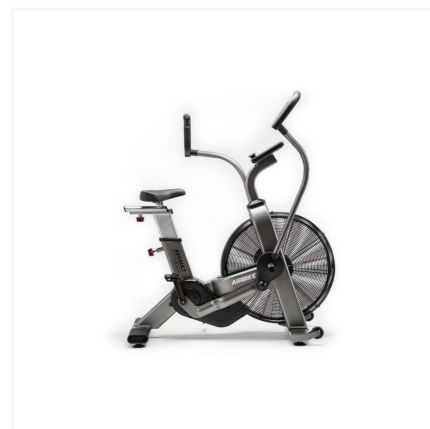

Idéal pour un entraînement fractionné

L'assault Bike Elite de chez Precor vous permettra d'améliorer l'entraînement fractionné. Ses nombreux réglages vous permettront de varier les exercices et de convenir au plus grand nombre.

Une conception solide

Conçu pour résister...

CONTACTEZ-NOUS POUR PLUS DE DÉTAILS

INFORMATIONS COMPLEMENTAIRES

FONCTIONS DE L'ÉQUIPEMENT

Couleur Gris anthracite

Siège Selle sur mesure, à conception anatomique et résistante à la sueur

Cadre Revêtement poudré, épaisseur de 12 g, tube de 2,0 mm

Réglage de la selle Selle réglable dans quatre directions, s'adaptant à toutes les morphologies

Système de ventilation Le ventilateur en acier de 68,58 cm d'Assault assure une résistance sans limite. Le carénage intégré au-dessus du ventilateur évite que l'air se dirige vers le visage de l'utilisateur, afin que ce dernier puisse se concentrer sur son entraînement.

Carénages Carénages en chromoly forgés élargis, pour une robustesse et une résistance excellentes

FONCTIONS DE LA CONSOLE

Type d'affichageLCD avec connectivité Bluetooth

Nombre de programmes8

Fréquence cardiaqueANT + radio intégré