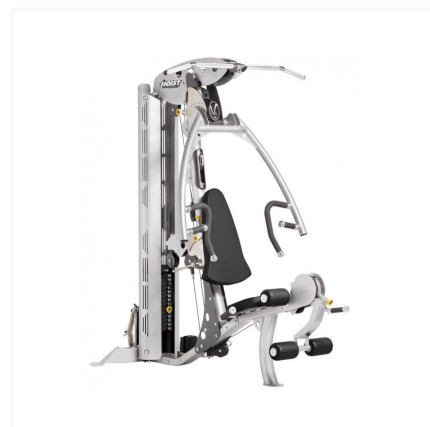

EXCLUSIVE FIT

SPORT & WELLNESS DESIGNER

Concept Store

119 BOULEVARD CARNOT, 06400 CANNES

+33 (0)4 83 88 33 30

CONTACT@EXCLUSIVEFIT.FR

Multigym V4 Elite - HOIST

PRIX : À partir de 4 939.00€

Une station unique

La station multifonctions Multigym V4 Elite de chez Hoist conviendra parfaitement à tous les usages, domestique, dans le cadre d'une rééducation, ou encore pour une utilisation semi-professionnelle. De par sa fiabilité, la station Multigym V4 Elite est d'une robustesse incontestable. Vous pourrez effectuer pas moins de 30 exercices instruits sur le poster livré avec le Multigym.

Ergonomique

La conception de la station multifonctions Multigym V4 Elite de chez Hoist est pensée pour être ergonomique. Le poste à jambes vous permettra de passer...

CONTACTEZ-NOUS POUR PLUS DE DÉTAILS

INFORMATIONS COMPLEMENTAIRES

POIDS ET DIMENSIONS DU MULTIGYM V1-ELITE

Dimensions (L) 205 cm x (l) 123 cm x (H) 212.25 cm

Poids 276 Kg

Charge 75 kg (100 kg avec kit optionnel)

POIDS ET DIMENSIONS AVEC LES MODULES OPTIONNELS