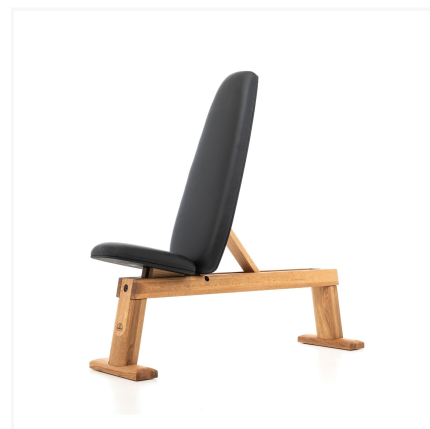

## Banc ajustable WeightBench - NOHRD

PRIX : À partir de 799.00€

### Un banc d'exception

Le banc de musculation WeightBench de chez WaterRower reste fidèle à la gamme. Il est fabriqué de façon artisanale à partir de matériaux nobles et durables : bois issu de forêts replantées pour sa structure et cuir pour l'assise. Un design d'exception qui viendra parfaitement s'intégrer dans tous les intérieurs et satisfaire des utilisateurs exigeants.

Un banc ergonomique

Le banc de musculation WeightBench de chez WaterRower vous permettra de réaliser un entraînement musculaire complet avec ou sans haltère. Fonctionnel il offre la...

CONTACTEZ-NOUS POUR PLUS DE DÉTAILS