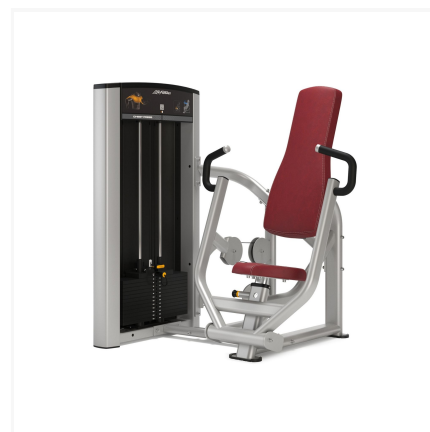

EXCLUSIVE FIT

SPORT & WELLNESS DESIGNER

Concept Store

119 BOULEVARD CARNOT, 06400 CANNES

+33 (0)4 83 88 33 30

CONTACT@EXCLUSIVEFIT.FR

Chest Press Axiom - LIFE FITNESS

Chest Press Série Axiom

Le Chest Press Série Axiom de chez Life fitness est conçu pour renforcer spécifiquement les muscles du buste. Côté design il se décline en plusieurs couleurs afin de correspondre à tous les intérieurs. 14 couleurs sont disponibles pour le châssis et 22 pour la sellerie. Cela en fait un appareil de musculation à charges guidées élégant et attrayant qui conviendra à des utilisateurs de tout niveau.

Principales caractéristiques

Les poignées offrent deux positions de main (neutres, couchées) pour cibler différents groupes...

CONTACTEZ-NOUS POUR PLUS DE DÉTAILS

INFORMATIONS COMPLEMENTAIRES

CARACTÉRISTIQUES

MarqueLife Fitness

GammeSérie Axiom

TypeCharges guidées

ModèleChest Press

Coloris Châssis14 coloris disponibles

Coloris selleries22 coloris disponibles

DIMENSIONS ET POIDS

Poids du produit (kg) 210

Poids max utilisateur 136

Charge (kg)101

Dimensions L x W x H en cm 112 x 129 x 135

Espace recommandé L x W x H en cm 150 x 160 x 196