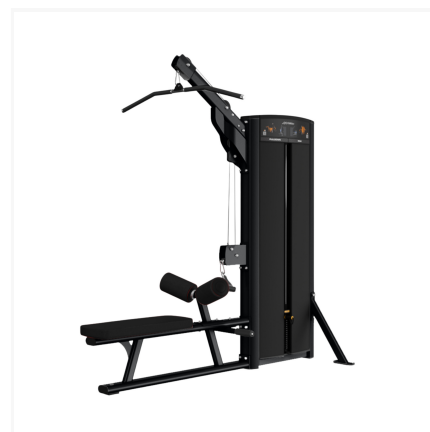

# EXCLUSIVE FIT

SPORT & WELLNESS DESIGNER

Concept Store

119 BOULEVARD CARNOT, 06400 CANNES

+33 (0)4 83 88 33 30

CONTACT@EXCLUSIVEFIT.FR

Lat Pulldown/Low Row Axiom - LIFE FITNESS

## Lat Pulldown/Low Row

Le Lat Pulldown/Low Row Série Axiom de chez Life fitness est conçu pour exécuter deux exercices. Travailler l'ensemble du dos et les groupes de muscles de l'épaule arrière. Côté design il se décline en plusieurs couleurs afin de correspondre à tous les intérieurs. 14 couleurs sont disponibles pour le châssis et 22 pour la sellerie. Cela en fait un appareil de musculation à charges guidées élégant et attrayant qui conviendra à des utilisateurs de tout niveau.

Principales caractéristiques du Lat Pulldown/Low Row

Conçu pour...

CONTACTEZ-NOUS POUR PLUS DE DÉTAILS

### DIMENSIONS ET POIDS

**Poids du produit (kg)** 205

**Poids max utilisateur (kg)** 136

**Charge (kg)**101

**Dimensions L x W x H** 231 x 89 x 216 cm

**Espace recommandé L x W x H** 292 x 211 x 246cm

Colonne de poids (comprend le poids de l'augmentation) 101.25 kg