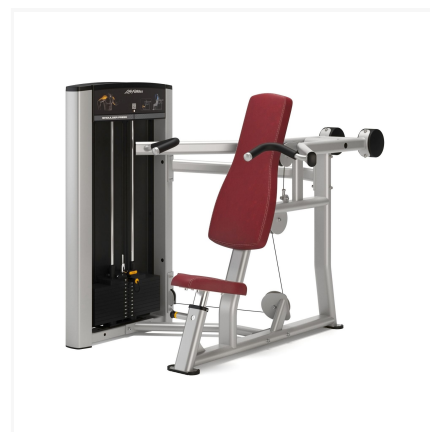

EXCLUSIVE FIT

SPORT & WELLNESS DESIGNER

Concept Store

119 BOULEVARD CARNOT, 06400 CANNES

+33 (0)4 83 88 33 30

CONTACT@EXCLUSIVEFIT.FR

Presse à épaules Axiom - LIFE FITNESS

Shoulder Press

Le Shoulder Press Série Axiom de chez Life fitness est conçu pour cibler les épaules et renforcer la musculature du haut du corps. Côté design il se décline en plusieurs couleurs afin de correspondre à tous les intérieurs. 14 couleurs sont disponibles pour le châssis et 22 pour la sellerie. Cela en fait un appareil de musculation à charges guidées élégant et attrayant qui conviendra à des utilisateurs de tout niveau.

Principales caractéristiques du Shoulder Press

Positions de poignée neutres et par-dessus selon les préférences de...

CONTACTEZ-NOUS POUR PLUS DE DÉTAILS

INFORMATIONS COMPLEMENTAIRES

CARACTÉRISTIQUES

MarqueLife Fitness

GammeSérie Axiom

TypeCharges guidées

ModèleShoulder Press / Presse à épaules

Coloris Châssis14 coloris disponibles

Coloris selleries22 coloris disponibles

DIMENSIONS ET POIDS

Poids du produit (kg) 219,5

Poids max utilisateur 136

Charge 85,5

Dimensions L x W x H 154 x 140 x 135 cm

Espace recommandé L x W x H 216 x 170 x 196 cm