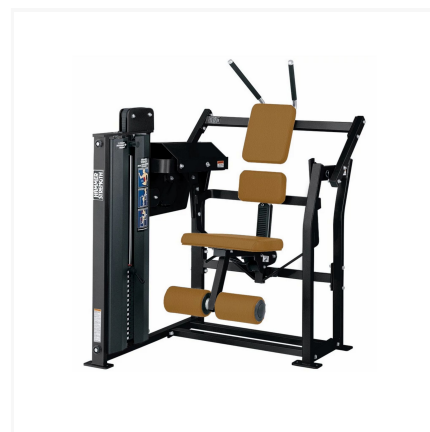

EXCLUSIVE FIT

SPORT & WELLNESS DESIGNER

Concept Store

119 BOULEVARD CARNOT, 06400 CANNES

+33 (0)4 83 88 33 30

CONTACT@EXCLUSIVEFIT.FR

MTS Abdominal Crunch - HAMMER STRENGTH

L'Abdominal Crunch MTS

L'Abdominal Crunch Extension de chez Hammer Strength est un appareil de musculation à charges guidées qui permet de travailler l'ensemble de la paroi abdominale grâce à deux mouvements : le haut du corps de l'utilisateur va vers le bas et le bas du corps va vers le haut. L'Abdominal Crunch MTS de chez Hammer Strength se décline en plusieurs coloris afin de s'intégrer à tous les intérieurs. 12 couleurs sont disponibles pour le châssis et 22 pour la sellerie. Un appareil de musculation à charges guidées au design moderne qui conviendra à...

CONTACTEZ-NOUS POUR PLUS DE DÉTAILS

INFORMATIONS COMPLEMENTAIRES

CARACTÉRISTIQUES

Marque Hammer Strength

Gamme MTS

Type Charges guidées

Modèle Abdominal Crunch

Coloris Châssis 11 coloris disponibles

Coloris selleries 22 coloris disponibles

DIMENSIONS ET POIDS

Poids du produit (kg) 241

Poids max utilisateur (kg) 136

Charge (kg) 68

Dimensions L x W x H 112 x 100 x 143cm

Espace recommandé L x W x H 173 x 130cm