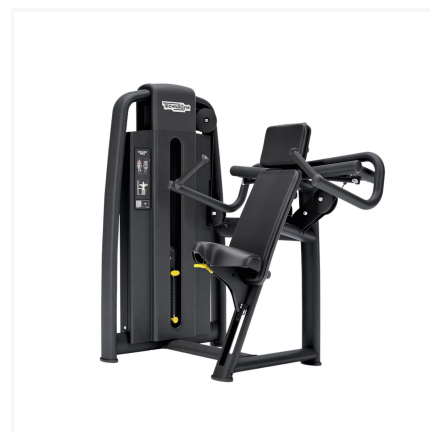

EXCLUSIVE FIT

SPORT & WELLNESS DESIGNER

Concept Store

119 BOULEVARD CARNOT, 06400 CANNES

+33 (0)4 83 88 33 30

CONTACT@EXCLUSIVEFIT.FR

Shoulder Press 700 - TECHNOGYM

Selection 700 Shoulder Press

Le Selection 700 Shoulder Press de chez Technogym est un appareil de musculation à charges guidées conçu pour faire travailler les groupes musculaires des épaules et des bras.

Exercice à grandes sensations

La géométrie des bras offre une résistance variable pour une courbe de force spécifique de la chaîne de muscle stimulée durant l'entraînement. Vous sentirez une résistance constante durant tout l'exercice.

Doux pour les articulations

Le mouvement indépendant des bras permet d'obtenir une progression plus équilibrée...

CONTACTEZ-NOUS POUR PLUS DE DÉTAILS

INFORMATIONS COMPLEMENTAIRES

CARACTÉRISTIQUES

MarqueTechnogym

GammeSelection

TypeCharges guidées

ModèleSelection 700 – Shoulder Press

DIMENSIONS ET POIDS

Poids du produit (kg) 194

Poids max utilisateur –

Colonne de poids 65 kg

Colonne de poids supplémentaire95 kg

Dimensions L x W x H 85,9 x 140 x 149,8 cm