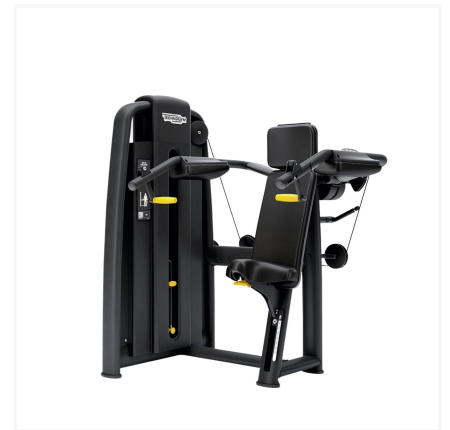

Le Selection 700 Delts Machine de chez Technogym est un appareil de musculation à charges guidées conçu pour faire travailler les deltoïdes et les muscles des bras grâce au système Easy Entry.

facile d'utilisation

Les poignées de déverrouillage permettent au bras de se libérer pour rentrer facilement puis de prendre la position de démarrage souhaitée pour l'entraînement. Les bras font contrepoids pour minimiser la résistance initiale ce qui permet d'avoir une machine adaptée à des utilisateurs de tous...

CONTACTEZ-NOUS POUR PLUS DE DÉTAILS

INFORMATIONS COMPLEMENTAIRES

CARACTÉRISTIQUES

MarqueTechnogym

GammeSelection

TypeCharges guidées

ModèleSelection 700 – Delts Machine

DIMENSIONS ET POIDS

Poids du produit (kg) 254

Poids max utilisateur –

Colonne de poids 100 kg

Colonne de poids supplémentaire65 kg

Dimensions L x W x H 118,8 x 118,8 x 149,8 cm