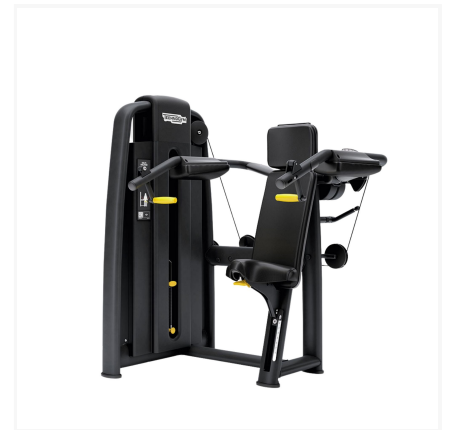

Le Selection 700 Delts Machine de chez Technogym est un appareil de musculation à charges guidées conçu pour faire travailler les deltoïdes et les muscles des bras grâce au système Easy Entry.

facile d'utilisation

Les poignées de déverrouillage permettent au bras de se libérer pour rentrer facilement puis de prendre la position de démarrage souhaitée pour l'entraînement. Les bras font contrepoids pour minimiser la résistance initiale ce qui permet d'avoir une machine adaptée à des utilisateurs de tous...

CONTACTEZ-NOUS POUR PLUS DE DÉTAILS

INFORMATIONS COMPLEMENTAIRES

CARACTÉRISTIQUES

MarqueTechnogym

GammeSelection

TypeCharges guidées

ModèleSelection 700 – Delts Machine

DIMENSIONS ET POIDS

Poids du produit (kg) 254

Poids max utilisateur –

Colonne de poids 100 kg

Colonne de poids supplémentaire65 kg

Dimensions L x W x H 118,8 x 118,8 x 149,8 cm