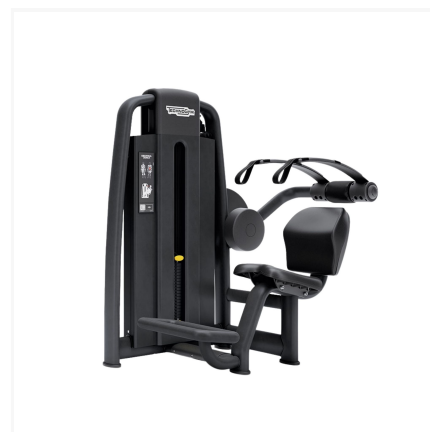

EXCLUSIVE FIT

SPORT & WELLNESS DESIGNER

Concept Store

119 BOULEVARD CARNOT, 06400 CANNES

+33 (0)4 83 88 33 30

CONTACT@EXCLUSIVEFIT.FR

Abdominal Crunch 700 - TECHNOGYM

Selection 700 Delts - Abdominal Crunch

Le Selection 700 Abdominal Crunch de chez Technogym est un appareil de musculation à charges guidées conçu pour faire travailler les muscles abdominaux dans une position ergonomique.

Positions multiples de prise en main

Les 2 sangles d'épaules offrent de multiples prises en main pour s'adapter à la taille de l'utilisateur et à l'amplitude de mouvement désiré aucun ajustement n'est requis.

Bioseat ergonomique

Le siège et le dossier ergonomique du Selection 700 Abdominal Crunch ont une forme anatomique qui soutient...

Poids du produit (kg) 196

Poids max utilisateur –

Colonne de poids 60 kg

Colonne de poids supplémentaire95 kg

Dimensions L x W x H 131,6 x 104,9 x 149,8 cm