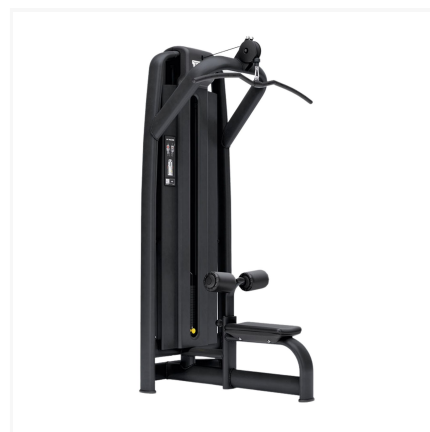

## Selection 700 Lat Machine

Le Selection 700 Lat Machine de chez Technogym est un appareil de musculation à charges guidées conçu pour renforcer les membres supérieurs et les muscles du grand dorsal en toute sécurité installé confortablement en position assise.

**Design personnalisé**

La conception personnalisée de la barre de traction intégrée au Selection 700 Lat Machine garantit une adhérence optimale, elle facilite le positionnement correct et constant des mains. Les rouleaux capitonnés assurent une meilleure stabilité lors de l'utilisation avec des charges...