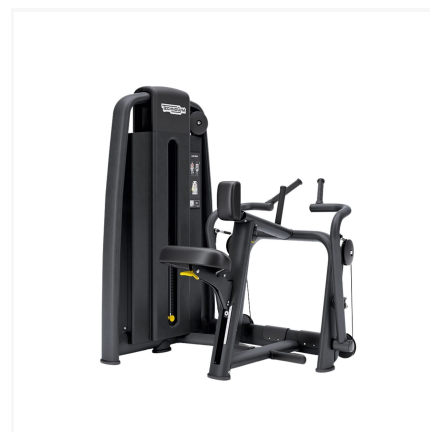

EXCLUSIVE FIT

SPORT & WELLNESS DESIGNER

Concept Store

119 BOULEVARD CARNOT, 06400 CANNES

+33 (0)4 83 88 33 30

CONTACT@EXCLUSIVEFIT.FR

Low Row 700 - TECHNOGYM

Selection 700 Low Row

Le Selection 700 Low Row de chez Technogym est un appareil de musculation à charges guidées conçu pour travailler les membres supérieurs et les biceps en toute sécurité, tout en restant assis.

Bioseat ergonomique

Le siège et le dossier ergonomique du Selection 700 Low Row ont une forme anatomique qui soutient la colonne vertébrale et aide l'utilisateur à adopter la bonne posture pendant la séance. Le capitonnage du Selection 700 Low Row est composé de différentes densités pour épouser au mieux la forme du corps, et offrir le soutien...

Poids du produit (kg) 225

Poids max utilisateur –

Colonne de poids 90 kg

Colonne de poids supplémentaire130 kg

Dimensions L x W x H 106,7 x 121,3 x 149,8 cm