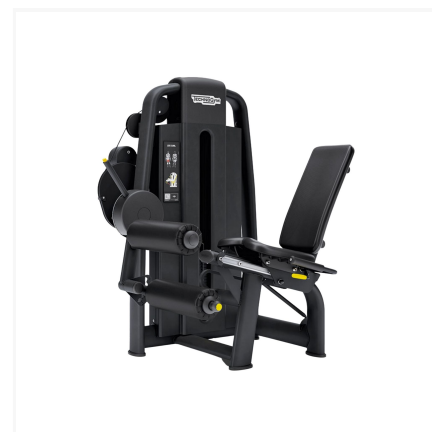

Le Selection 700 Leg Curl de chez Technogym est un appareil de musculation à charges guidées conçu pour travailler les ischio-jambiers.

Poignée Easy Smart

Afin d'adopter une position de départ idéale il vous suffira d'abaisser la poignée jaune de votre appareil Leg Curl de chez Technogym pour vous positionner de façon idéale et effectuer votre mouvement.

Bioseat ergonomique

Le siège et le dossier ergonomique du Selection 700 Leg Curl ont une forme anatomique qui soutient la colonne vertébrale et aide l'utilisateur à...

CONTACTEZ-NOUS POUR PLUS DE DÉTAILS

INFORMATIONS COMPLEMENTAIRES

CARACTÉRISTIQUES

MarqueTechnogym

GammeSelection

TypeCharges guidées

ModèleSelection 700 – Leg Curl

DIMENSIONS ET POIDS

Poids du produit (kg) 260

Poids max utilisateur –

Colonne de poids 80 kg

Colonne de poids supplémentaire125 kg

Dimensions L x W x H 123,1 x 107,2 x 149,8 cm