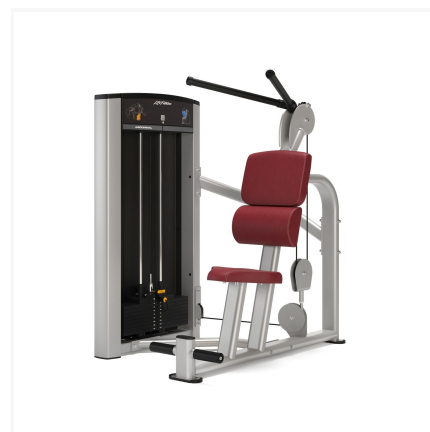

L'Abdominal Série Axiom de chez Life fitness est conçu pour renforcer le buste. Côté design il se décline en plusieurs couleurs afin de correspondre à tous les intérieurs. 14 couleurs sont disponibles pour le châssis et 22 pour la sellerie. Cela en fait un appareil de musculation à charges guidées élégant et attrayant qui conviendra à des utilisateurs de tout niveau.

Principales caractéristiques Abdominal Serie Axiom

Les poignées sont adaptables Les repose-pieds vous apporteront une stabilité pendant l'exécution du mouvement Le...

CONTACTEZ-NOUS POUR PLUS DE DÉTAILS

INFORMATIONS COMPLEMENTAIRES

CARACTÉRISTIQUES

MarqueLife Fitness

GammeSérie Axiom

TypeCharges guidées

ModèleAbdominal

Coloris Châssis14 coloris disponibles

Coloris selleries22 coloris disponibles

DIMENSIONS ET POIDS

Poids du produit (kg) 174

Poids max utilisateur (kg) 136

Charge (kg)71

Dimensions L x W x H 127 x 104 x 145 cm

Espace recommandé L x W x H 157 x 165 x 196 cm