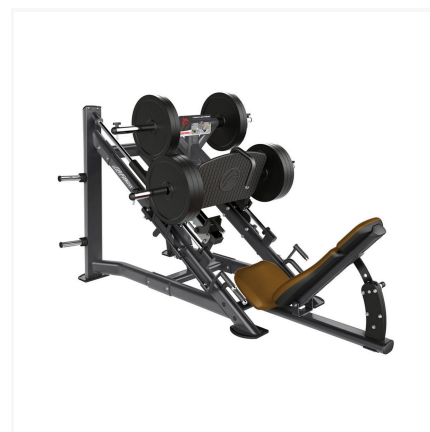

EXCLUSIVE FIT
SPORT & WELLNESS DESIGNER

Concept Store

119 BOULEVARD CARNOT, 06400 CANNES
+33 (0)4 83 88 33 30
CONTACT@EXCLUSIVEFIT.FR

Linear Leg Press Plate Loaded Signature Series - LIFE FITNESS

Linear Leg Press

Le Linear Leg Press Série Signature de chez Life Fitness est un appareil de musculation à charges libres. Afin de varier les exercices, le dossier propose 3 inclinaisons. Le guidon est directement au-dessus de la palette pour une entrée et sortie faciles. Le Linear Leg Press est doté d'un mécanisme de déverrouillage du chariot facile à utiliser, basculant pour plus de sécurité et de confort.

Caractéristiques de la Série Signature

Les coussins profilés du Linear Leg Press sont conçus à partir d'une mousse moulée afin de vous garantir une...

CONTACTEZ-NOUS POUR PLUS DE DÉTAILS

INFORMATIONS COMPLEMENTAIRES

Capacité de plaques (kg)7 x 25

Support de poids intégré 4

Résistance de départ 47 kg

DIMENSIONS ET POIDS

Poids du produit (kg) 322

Poids max utilisateur –

Dimensions L x W x H (cm) 249 cm x 155 cm x 155 cm