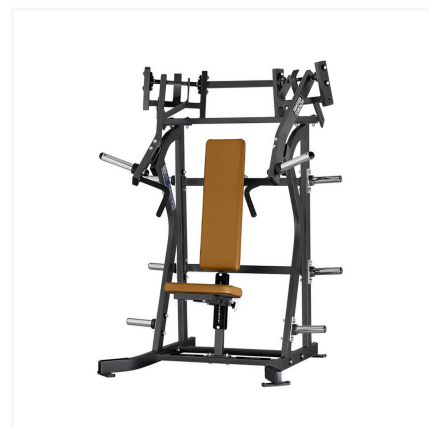

# EXCLUSIVE FIT

SPORT & WELLNESS DESIGNER

Concept Store

119 BOULEVARD CARNOT, 06400 CANNES

+33 (0)4 83 88 33 30

CONTACT@EXCLUSIVEFIT.FR

Incline Press Iso- Lateral - HAMMER STRENGTH

PRIX : 5 580.00€ TTC

## Iso-Lateral Incline Press

Le banc Iso-Lateral Incline Press de chez Hammer Strength est un appareil de musculation à charges libres. Le banc Iso-Lateral Bench Press de chez Hammer Strength permet de réaliser des mouvements divergents et convergents indépendamment afin de développer équitablement vos groupes musculaires. Un mouvement qui vous permettra de réaliser de nombreux exercices d'entraînement. Les poignées horizontales sont conçues sur le modèle des bancs traditionnels afin de vous garantir un maximum de confort. Afin de stocker vos disques de poids le banc est...

### CARACTÉRISTIQUES

**Personnalisation** 11 coloris proposés pour le châssis, 21 coloris proposés pour les bras, 11 coloris proposés pour la sellerie

**Capacité de plaques (kg)** –

**Support de poids intégré** 6