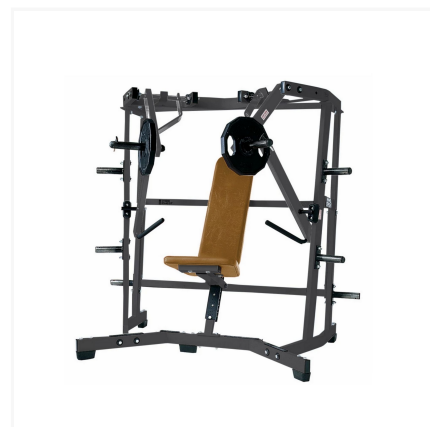

La machine à charges libres Iso-Lateral Wide Chest de chez Hammer Strength est conçue pour reproduire le mouvement naturel du corps. Une biotechnologie de pointe et un design personnalisable font de ce banc un appareil haut de gamme.

Ergonomie et design

La conception du banc Iso-Lateral Wide Chest de chez Hammer Strength est ergonomique. Il permet de réaliser des mouvements divergents et convergents indépendamment afin de développer équitablement vos groupes musculaires, ainsi vous limitez le risque de blessures dues à la contrainte...

CONTACTEZ-NOUS POUR PLUS DE DÉTAILS

INFORMATIONS COMPLEMENTAIRES

FICHE TECHNIQUE

Marque Hammer Strength

Gamme Gamme Plate Loaded

Type Charges libres

Modèle Iso-Lateral Wide Chest

CARACTÉRISTIQUES

Personnalisation 11 coloris proposés pour le châssis, 21 coloris proposés pour les bras, 11 coloris proposés pour la sellerie

Capacité de plaques (kg) -

Support de poids intégré 6

Résistance de départ 0,9 kg par bras