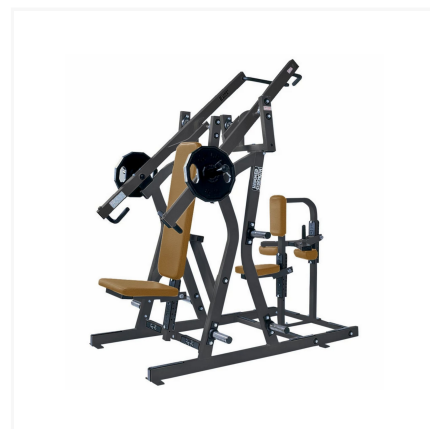

EXCLUSIVE FIT

SPORT & WELLNESS DESIGNER

Concept Store

119 BOULEVARD CARNOT, 06400 CANNES

+33 (0)4 83 88 33 30

CONTACT@EXCLUSIVEFIT.FR

Chest/Back Iso- Lateral - HAMMER STRENGTH

PRIX : 6 540.00€ TTC

Iso-Lateral Chest/Back

La machine à charges libres Iso-Lateral Chest/Back de chez Hammer Strength est inspirée du mouvement naturel du corps. Il en résulte un mouvement unique, ce à quoi Hammer Strength a ajouté un design personnalisable pour en faire une machine appareil haut de gamme. Des combinaisons de travail idéales pour faire travailler le buste et le dos.

Ergonomie et design

La conception de la machine de musculation Iso-Lateral Chest/Back de chez Hammer Strength est avant tout ergonomique. L'appareil permet de réaliser des mouvements divergents et...

CONTACTEZ-NOUS POUR PLUS DE DÉTAILS

INFORMATIONS COMPLEMENTAIRES

FICHE TECHNIQUE

Marque Hammer Strength

Gamme Gamme Plate Loaded

Type Charges libres

Modèle Iso-Lateral Chest/Back

CARACTÉRISTIQUES

Personnalisation 11 coloris proposés pour le châssis, 21 coloris proposés pour les bras, 11 coloris proposés pour la sellerie

Capacité de plaques (kg) 3 x 25

Support de poids intégré 6

Résistance de départ 3,2 kg par bras