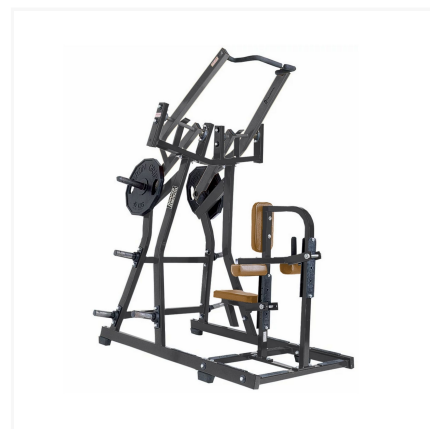

EXCLUSIVE FIT

SPORT & WELLNESS DESIGNER

Concept Store

119 BOULEVARD CARNOT, 06400 CANNES

+33 (0)4 83 88 33 30

CONTACT@EXCLUSIVEFIT.FR

Front Lat Pulldown Iso- Lateral - HAMMER STRENGTH

PRIX : 5 700.00€ TTC

Iso-lateral Front Lat Pulldown

La machine à charges libres Iso-lateral Front Lat Pulldown de chez Hammer Strength est inspirée du mouvement naturel du corps, elle permet également une grande amplitude dans l'exécution du mouvement. Ce mouvement unique allié à un design personnalisable la positionne dans la catégorie des appareils haut de gamme.

Ergonomie et design

La conception de la machine de musculation Iso-lateral Front Lat Pulldown de chez Hammer Strength est avant tout ergonomique. L'appareil permet de réaliser des mouvements divergents et convergents de...

Personnalisation 11 coloris proposés pour le châssis, 21 coloris proposés pour les bras, 11 coloris proposés pour la sellerie

Capacité de plaques (kg) -

Support de poids intégré 6

Résistance de départ 0,5 kg par bras