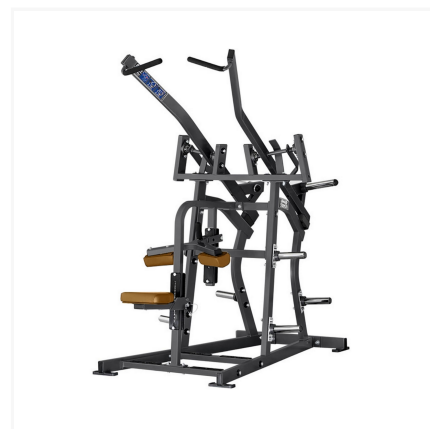

# EXCLUSIVE FIT

SPORT & WELLNESS DESIGNER

Concept Store

119 BOULEVARD CARNOT, 06400 CANNES

+33 (0)4 83 88 33 30

CONTACT@EXCLUSIVEFIT.FR

Wide Pulldown Iso- Lateral - HAMMER STRENGTH

PRIX : 5 580.00€ TTC

## Iso-Lateral Wide Pulldown

La machine à charges libres Iso-Lateral Wide Pulldown de chez Hammer Strength est inspirée du mouvement naturel du corps, elle permet également une grande amplitude dans l'exécution du mouvement. Une biotechnologie unique et un design personnalisable en font un appareil de grande qualité.

**Ergonomie et design**

La conception de la machine de musculation Iso-Lateral Wide Pulldown de chez Hammer Strength est avant tout ergonomique. La machine permet de réaliser des mouvements divergents et convergents de indépendamment pour développer...

### CARACTÉRISTIQUES

**Personnalisation** 11 coloris proposés pour le châssis, 21 coloris proposés pour les bras, 11 coloris proposés pour la sellerie

**Capacité de plaques (kg)** -

**Support de poids intégré** 6