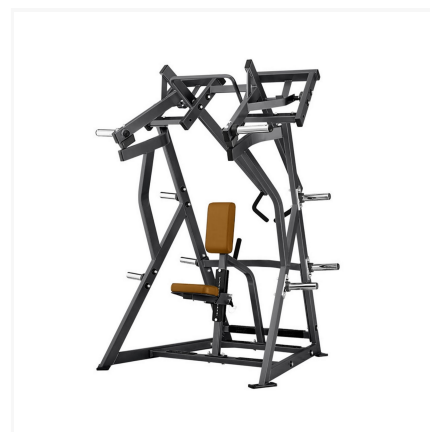

EXCLUSIVE FIT

SPORT & WELLNESS DESIGNER

Concept Store

119 BOULEVARD CARNOT, 06400 CANNES

+33 (0)4 83 88 33 30

CONTACT@EXCLUSIVEFIT.FR

D.Y. Row Iso- Lateral - HAMMER STRENGTH

Iso-Lateral D.Y. Row

La machine à charges libres Iso-Lateral D.Y. Row de chez Hammer Strength est inspirée du mouvement naturel du corps, marque de fabrique de la marque Hammer Strength. Les poignées inférieures avec pivots supérieurs offrent aux utilisateurs une amplitude de mouvement naturelle. Une conception haut de gamme afin de réaliser une multitude d'exercices tout en limitant les risques de blessures dues aux contraintes musculaires.

Ergonomie et design

La conception de la machine de musculation Iso-Lateral D.Y. Row de chez Hammer Strength est avant tout...

CONTACTEZ-NOUS POUR PLUS DE DÉTAILS

INFORMATIONS COMPLÉMENTAIRES

FICHE TECHNIQUE

Marque Hammer Strength

Gamme Gamme Plate Loaded

Type Charges libres

Modèle Iso-Lateral D.Y. Row

CARACTÉRISTIQUES

Personnalisation 11 coloris proposés pour le châssis, 21 coloris proposés pour les bras, 11 coloris proposés pour la sellerie