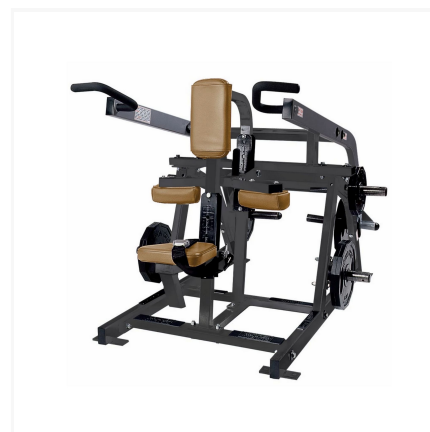

L'appareil à charges libres Seated Dip permettra aux utilisateurs d'effectuer l'exercice vers l'intérieur ou vers l'extérieur. Une possibilité qui vous donnera accès à une grande diversité d'exercices.

Durable

Le Seated Dip de chez Hammer Strength est conçu pour durer : chaque cadre reçoit un revêtement en poudre électrostatique pour assurer une adhérence et une durabilité maximales.

Personnalisable

Côté design, la machine Seated Dip est disponible en différents coloris pour la structure, la sellerie et les bras, ainsi...

Personnalisation 11 coloris proposés pour le châssis, 21 coloris proposés pour les bras, 11 coloris proposés pour la sellerie

Capacité de plaques (kg) –

Support de poids intégré –

Résistance de départ 1,8 kg par bras

DIMENSIONS ET POIDS

Poids du produit (kg) 129,3

Poids max utilisateur –

Dimensions L x W x H (cm) 168 cm x 124 cm x 109 cm