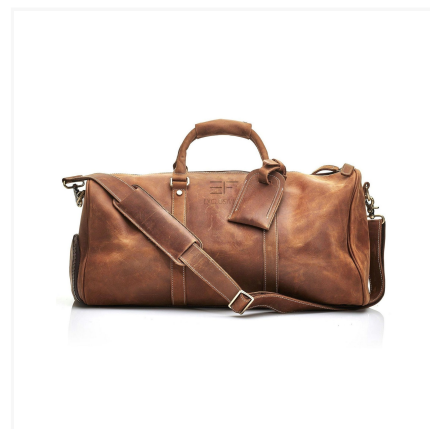

## Sac de sport Deluxe Tan - EXCLUSIVE FIT

PRIX : 384.00€ TTC

### Le Sac de sport Deluxe Tan– Exclusive Fit

Le Sac de sport Deluxe Tan– Exclusive Fit est fabriqué 100 % en cuir véritable. Le sac de sport Deluxe Tan est un modèle idéal pour vous accompagner dans vos séances de sport.

**Confortable**

La bandoulière du sac de sport Deluxe Tan est rembourrée et réglable. Si vous souhaitez utiliser uniquement les poignées il vous sera possible d'ôter la bandoulière facilement grâce aux mousquetons.

**Pratique**

Le Sac de sport Deluxe Tan est composé d'un grand compartiment et de deux poches intérieures qui vous...

CONTACTEZ-NOUS POUR PLUS DE DÉTAILS