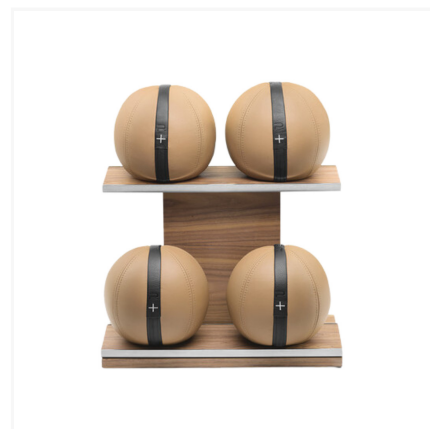

EXCLUSIVE FIT

SPORT & WELLNESS DESIGNER

Concept Store

119 BOULEVARD CARNOT, 06400 CANNES

+33 (0)4 83 88 33 30

CONTACT@EXCLUSIVEFIT.FR

Luxury Set Medecine ball MOXA Power - PENT

PRIX : À partir de 3 108.60€

Luxury Set Medecine ball MOXA Power de chez Pent

Les ensembles Moxa sont conçus avec une attention particulière aux détails et un fort accent sur la qualité de fabrication. Du support à la balle de poids rien n'est laissé au hasard. Le support est fabriqué à la main à partir de bois de noyer disponible en plusieurs coloris, en d'acier inoxydable et en cuir véritable. Les balles de poids sont en cuir véritable. Un design prestigieux pour les clients d'exception. Les ensembles MOXA s'intégreront parfaitement dans votre espace fitness.

Un ensemble...

CONTACTEZ-NOUS POUR PLUS DE DÉTAILS

INFORMATIONS COMPLEMENTAIRES

FICHE TECHNIQUE

Marque Pent

Fabrication Artisanale

Type Ensemble rack + Ballon lesté

Modèle Luxury Set Medecine ball MOXA

CARACTÉRISTIQUES MOXA SET

Poids (kg)hors supports84

Composition (kg) 2 supports verticaux | balles de poids

Détail des balles de poids incluses (kg) 4 kg x 1 | 8 kg x 1 | 12 kg x 1 | 16 kg x 1 | 20 kg x 1 | 24 kg x 1