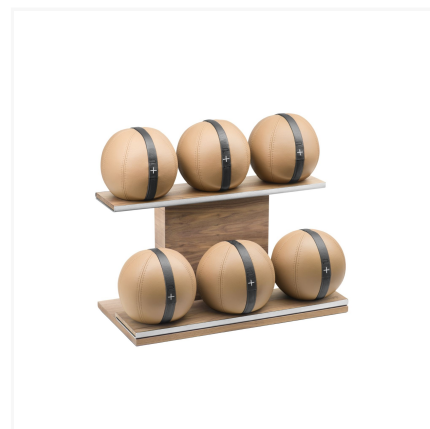

EXCLUSIVE FIT

SPORT & WELLNESS DESIGNER

Concept Store

119 BOULEVARD CARNOT, 06400 CANNES

+33 (0)4 83 88 33 30

CONTACT@EXCLUSIVEFIT.FR

Luxury Set Medecine ball MOXA Set - PENT

PRIX : À partir de 5 074.08€

Luxury Set Medecine ball MOXA Set de chez Pent

Les ensembles Moxa sont conçus avec une attention particulière aux détails et un fort accent sur la qualité de fabrication. Du support à la balle de poids rien n'est laissé au hasard. Le support est fabriqué à la main à partir de bois de noyer disponible en plusieurs coloris, en d'acier inoxydable et en cuir véritable. Les balles de poids sont en cuir véritable. Un design prestigieux pour les clients d'exception. Les ensembles MOXA s'intégreront parfaitement dans votre espace fitness.

Un ensemble...

CONTACTEZ-NOUS POUR PLUS DE DÉTAILS

INFORMATIONS COMPLEMENTAIRES

FICHE TECHNIQUE

Marque Pent

Fabrication Artisanale

Type Ensemble rack + Ballon lesté

Modèle Luxury Set Medecine ball MOXA

CARACTÉRISTIQUES MOXA SET

Poids (kg)hors supports84

Composition (kg) 2 supports verticaux | balles de poids

Détail des balles de poids incluses (kg) 4 kg x 1 | 8 kg x 1 | 12 kg x 1 | 16 kg x 1 | 20 kg x 1 | 24 kg x 1

Couleur des balles Personnalisable

Matière des balles Cuir véritable

Couleur du support Personnalisable