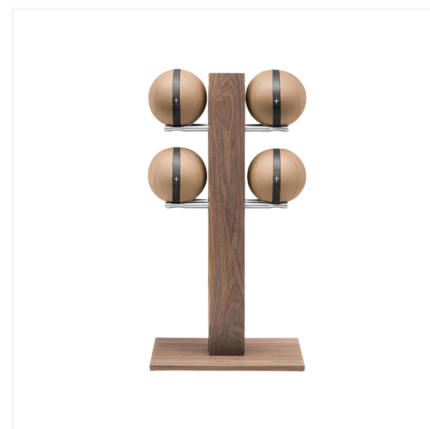

EXCLUSIVE FIT

SPORT & WELLNESS DESIGNER

Concept Store

119 BOULEVARD CARNOT, 06400 CANNES

+33 (0)4 83 88 33 30

CONTACT@EXCLUSIVEFIT.FR

Luxury Set Medecine ball MOXA Light Vertical - PENT

PRIX : À partir de 2 155.56€

Luxury Set Medecine ball MOXA Light Vertical de chez Pent

Les ensembles Moxa sont conçus avec une attention particulière aux détails et un fort accent sur la qualité de fabrication. Du support à la balle de poids rien n'est laissé au hasard. Le support est fabriqué à la main à partir de bois de noyer disponible en plusieurs coloris, en d'acier inoxydable et en cuir véritable. Les balles de poids sont en cuir véritable. Un design prestigieux pour les clients d'exception. Les ensembles MOXA s'intégreront parfaitement dans votre espace fitness.

Un ensemble...

CONTACTEZ-NOUS POUR PLUS DE DÉTAILS

INFORMATIONS COMPLEMENTAIRES

FICHE TECHNIQUE

Marque Pent

Fabrication Artisanale

Type Ensemble rack + Ballon lesté

Modèle Luxury Set Medecine ball MOXA

CARACTÉRISTIQUES MOXA SET

Poids (kg) hors supports 84

Composition (kg) 2 supports verticaux | balles de poids

Détail des balles de poids incluses (kg) 4 kg x 1 | 8 kg x 1 | 12 kg x 1 | 16 kg x 1 | 20 kg x 1 | 24 kg x 1