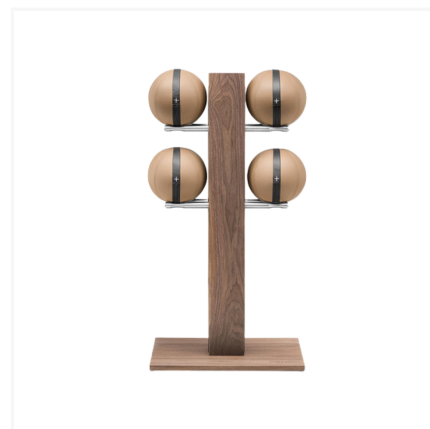

EXCLUSIVE FIT

SPORT & WELLNESS DESIGNER

Concept Store

119 BOULEVARD CARNOT, 06400 CANNES

+33 (0)4 83 88 33 30

CONTACT@EXCLUSIVEFIT.FR

Luxury Set Medecine ball MOXA Power Vertical - PENT

PRIX : À partir de 2 492.16€

Luxury Set Medecine ball MOXA Power Vertical de chez Pent

Les ensembles Moxa sont conçus avec une attention particulière aux détails et un fort accent sur la qualité de fabrication. Du support à la balle de poids rien n'est laissé au hasard. Le support est fabriqué à la main à partir de bois de noyer disponible en plusieurs coloris, en d'acier inoxydable et en cuir véritable. Les balles de poids sont en cuir véritable. Un design prestigieux pour les clients d'exception. Les ensembles MOXA s'intégreront parfaitement dans votre espace fitness.

Un ensemble...

CONTACTEZ-NOUS POUR PLUS DE DÉTAILS

INFORMATIONS COMPLEMENTAIRES

FICHE TECHNIQUE

Marque Pent

Fabrication Artisanale

Type Ensemble rack + Ballon lesté

Modèle Luxury Set Medecine ball MOXA

Couleur des ballesPersonnalisable

Matière des ballesCuir véritable

Couleur du support Personnalisable

Matière du support Bois et acier inoxydable (personnalisable chromé ou or)

CARACTÉRISTIQUES MOXA POWER