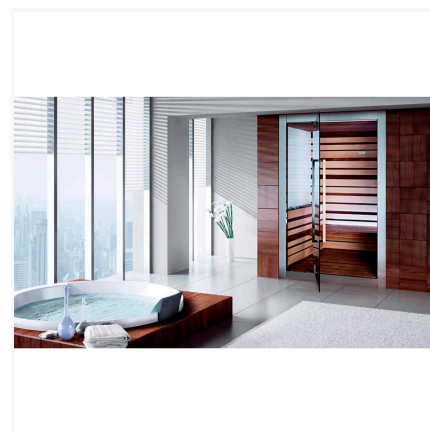

Concentré d'excellence dans un véritable sauna finlandais, Sweet Sauna 90 accueille jusqu'à deux personnes dans un environnement d'exception. Le bois précieux de Chêne rouvre et les éléments non conventionnels renouvellent la tradition du sauna finlandais. L'enchaînement de couleurs des barres LED RGB suit les lignes élégantes des lattes, mettant ainsi en valeur les formes et les matériaux. Le poêle interne, à proximité de la paroi en Crystal, apporte une touche de noblesse et d'élégance à la cabine et recrée les conditions du sauna...