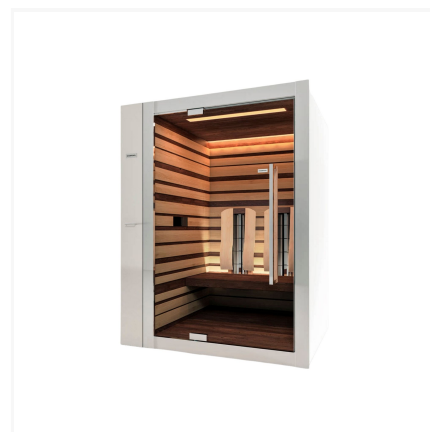

Les lampes en céramique, remplies de sable de lave, et la technique de basse température infrarouge libère de la chaleur à travers les sièges ergonomiques afin de chauffer le corps de l'intérieur de manière extrêmement efficace et sûre. Une utilisation confortable, une efficacité obtenue sur le long terme. L'absence de four avec une source de chaleur directe permet une installation et une utilisation en complète sécurité dans les zones non contrôlées telles que les chambres d'hôtel. Pour un traitement en élimination des...

CONTACTEZ-NOUS POUR PLUS DE DÉTAILS

INFORMATIONS COMPLÉMENTAIRES

FICHE TECHNIQUE

Marque Starpool

Gamme Sauna

Modèle Sweet Sauna Combi

CARACTÉRISTIQUES

Capacité d'accueil 2 personnes

DIMENSIONS ET POIDS

Dimensions L x W x H (cm) 150 x 150 x H 231 cm
