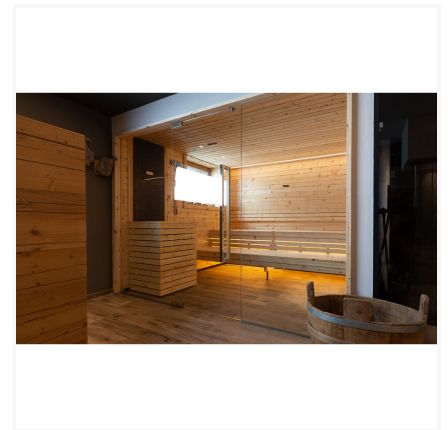

Le Classic Sauna Executive de Starpool est un hommage aux origines du vrai sauna finlandais. Un voyage dans le passé et le cœur de cette fascinante culture nordique. Un bond de mille ans vers un pays marqué par un climat froid, mais naturellement riche en lacs et forêts. Un agencement étudié avec soin, dans lequel les différentes fonctions sont associées aux formes essentielles et à des matériaux qui garantissent les meilleures performances d'utilisation. Executive est le sauna de Starpool à l'image épurée et moderne. Le banc en Ayous...

Porte Verre trempé 10 mm, largeur 70 cm, poignée en acier/bois

Cadre Acier Aisi 316 L

Éclairage Blanc en applique

Chauffage Four avec revêtement en acier inoxydable contenant les éléments chauffants avec récipient en pierre qui permet d'économiser l'énergie et la possibilité de pratiquer le «Aufguss», un rituel qui permet d'augmenter l'humidité à l'intérieur du sauna en versant de l'eau avec des essences aromatiques.