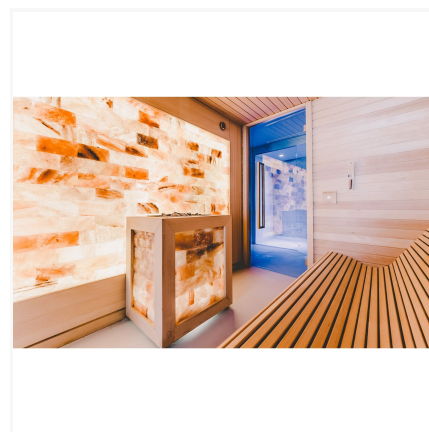

### Sauna Sweet Sault Vision de Starpool

Concentré d'excellence dans un véritable sauna finlandais, Sweet Salt Sauna accueille jusqu'à huit personnes dans un environnement d'exception. Le bois précieux de chêne rouvre et les éléments non conventionnels renouvellent la tradition du sauna finlandais, couplé aux bienfaits des sels minéraux. L'enchaînement de couleurs des barres LED RGB suit les lignes élégantes des lattes, mettant ainsi en valeur les formes et les matériaux. Le poêle structure inox, recevant les fragments de briques de sel, à proximité de la paroi en...